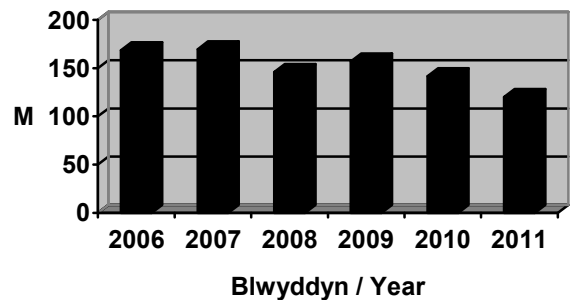

HARBWR PWLLHELI HARBOUR

Cymhariaeth o Ystadegau Cychod Comparison of Boat Statistics

	2006	2007	2008	2009	2010	2011
Nifer o Gychod / Number of Boats	169	164	148	155	140	121
Cyfanswm Hydoedd / Total LOA	1289.87	1262.30	1121.56	1123.15	1050.37	922.16
Cyfartaledd Hyd / Average Length	7.63	7.70	7.58	7.44	7.50	7.62
Cyfanswm Dyfnder / Total Draught	171.85	169.40	145.85	156.85	141.52	120.09
Cyfartaledd Dyfnder / Average Draught	1.02	1.03	0.99	0.99	1.01	0.99

Nifer o Gychod / Number of Boats

Cyfanswm Hydoedd / Total Length

Cyfartaledd Hyd / Average Length

Cyfanswm Dyfnder / Total Draught

Cyfartaledd Dyfnder / Average Draught